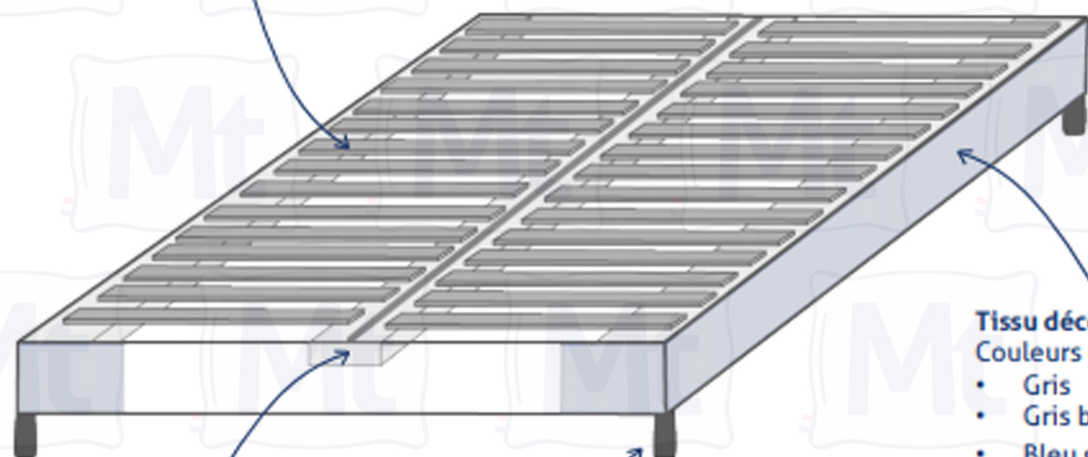

Sommier à lattes apparentes

Hauteur: 15 cm | Technologie: Bois de hêtre

Les atouts

FERMETÉ

Très ferme.

VENTILATION

Sommier très aéré qui ventile le matelas.

LATTES

Lattes multiplis (28 lattes pour un 198 cm) au confort réglable grâce aux 4 curseurs de réglage de fermeté (épaules et zone lombaires).

STRUCTURE

Structure renforcé en bois massif.

Composition

22/24 lattes en hêtre multiplis rotules réglables (lombaire et épaules)